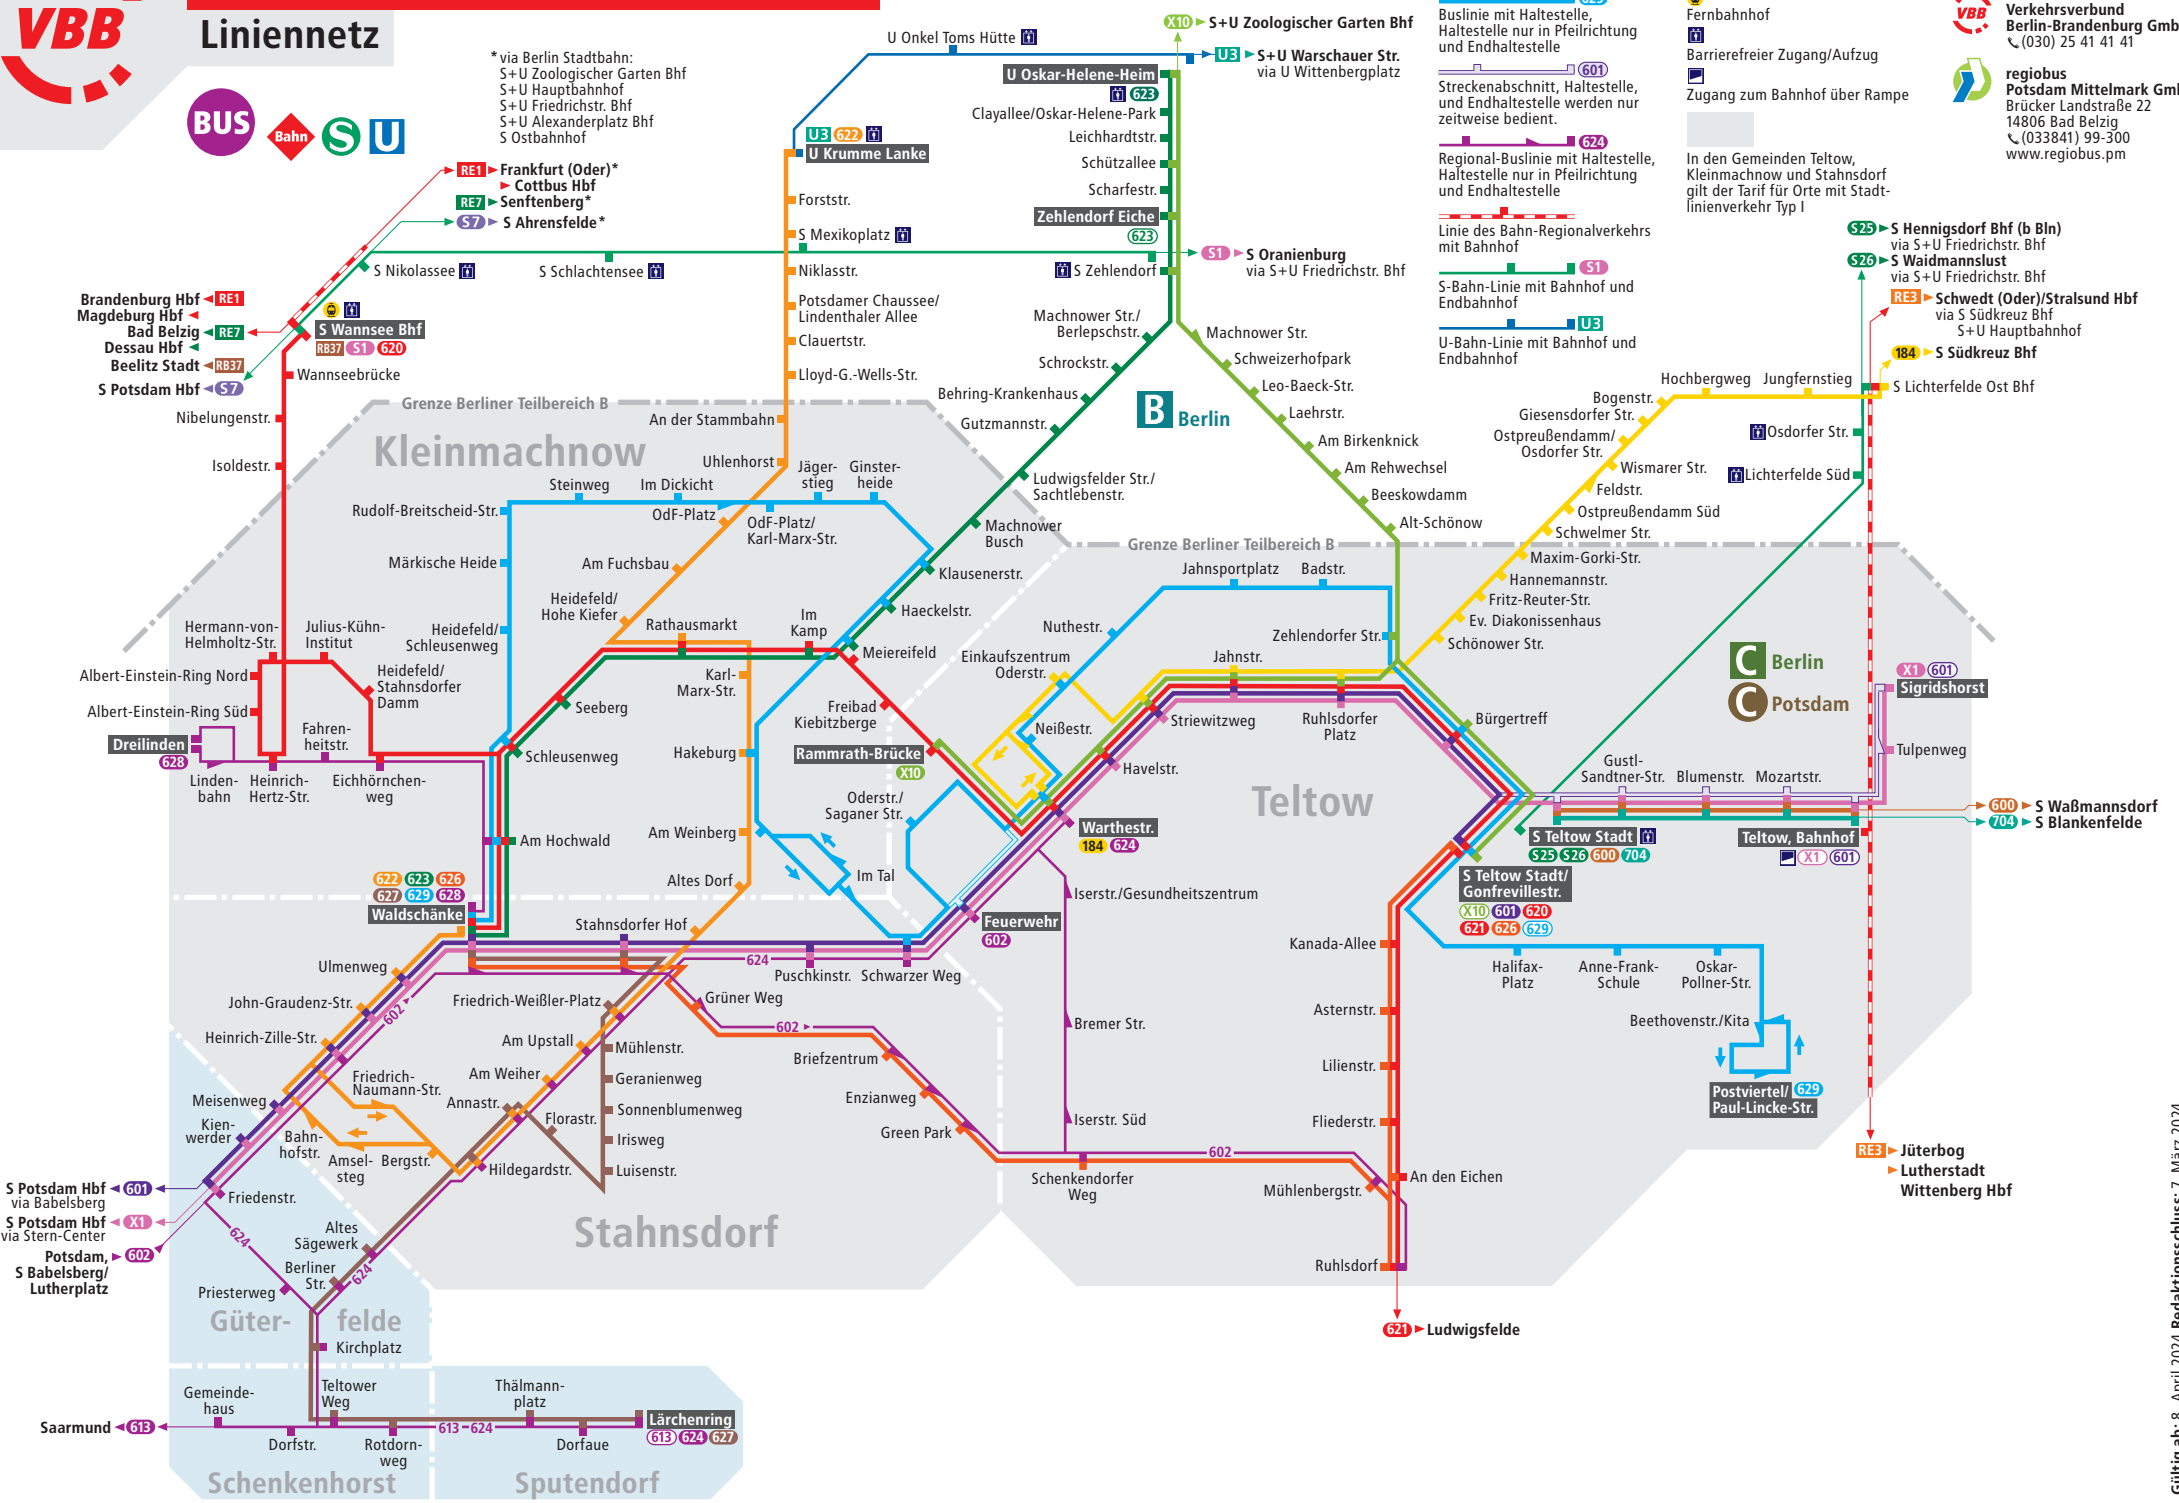

Teltow · Kleinmachnow · Stahnsdorf

Liniennetz

* via Berlin Stadtbahn:
 S+U Zoologischer Garten Bhf
 S+U Hauptbahnhof
 S+U Friedrichstr. Bhf
 S+U Alexanderplatz Bhf
 S Ostbahnhof

Legende

- Buslinie mit Haltestelle, Haltestelle nur in Pfeilrichtung und Endhaltestelle
- Streckenabschnitt, Haltestelle, und Endhaltestelle werden nur zeitweise bedient.
- Regional-Buslinie mit Haltestelle, Haltestelle nur in Pfeilrichtung und Endhaltestelle
- Linie des Bahn-Regionalverkehrs mit Bahnhof
- S-Bahn-Linie mit Bahnhof und Endbahnhof
- U-Bahn-Linie mit Bahnhof und Endbahnhof

Information

- Verkehrsverbund Berlin-Brandenburg GmbH (030) 25 41 41 41
- regiobus Potsdam Mittelmark GmbH Brücker Landstraße 22 14806 Bad Belzig (033841) 99-300 www.regiobus.pm

In den Gemeinden Teltow, Kleinmachnow und Stahnsdorf gilt der Tarif für Orte mit Stadtlinienverkehr Typ I